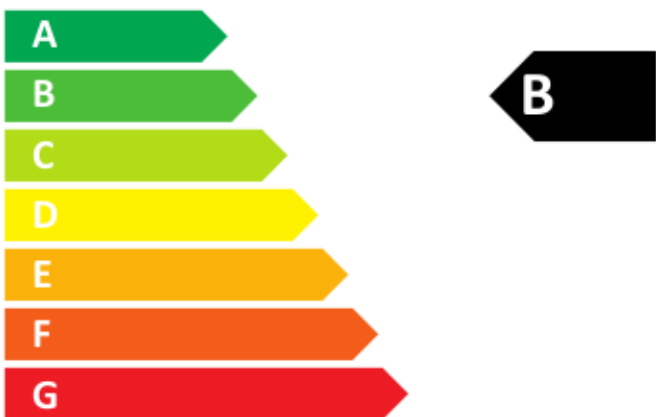

ENERG

енергия · ενεργεια

Y

IJA

IE

IA

ELEKTROME[®]

BETA MINI 5

XXS

15 dB

554
kWh/annum

ENERG

енергия · ενεργεια

Y

IJA

IE