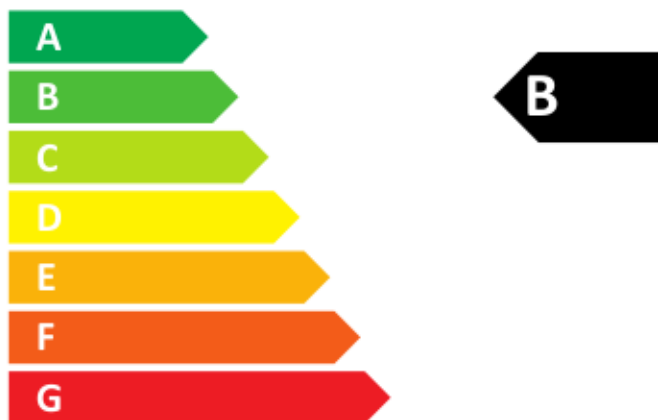

ENERG

енергия · ενεργεια

Y

IJA

IE

IA

ELEKTROME®

WGJ-S 400 DUO PP

59 W

411 L